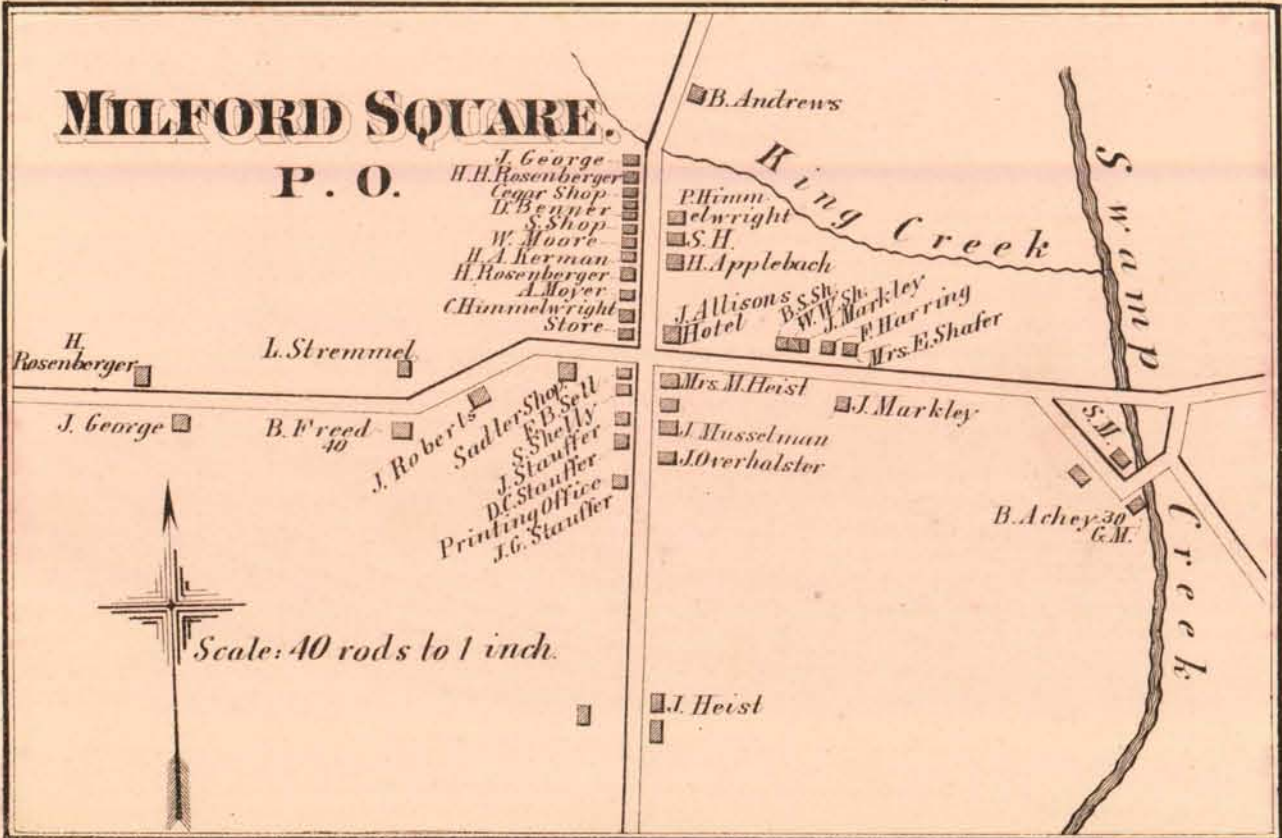

PERKASIE.

Scale: 200 feet per inch.

FRANKLIN MAPS
 For Framed Reproductions Call
 610-265-6277

MILFORD SQUARE.

P. O.

Scale: 40 rods to 1 inch.

E. Roeder
 E. Roeder
 C. Delweiler
 Carp Sh.
 H. Everhart

E. Spinner

S. Keiper

E. Spinner

Mrs. Dickensheid

SPINNERSTOWN P. O.

Scale: 40 Rods to one inch.